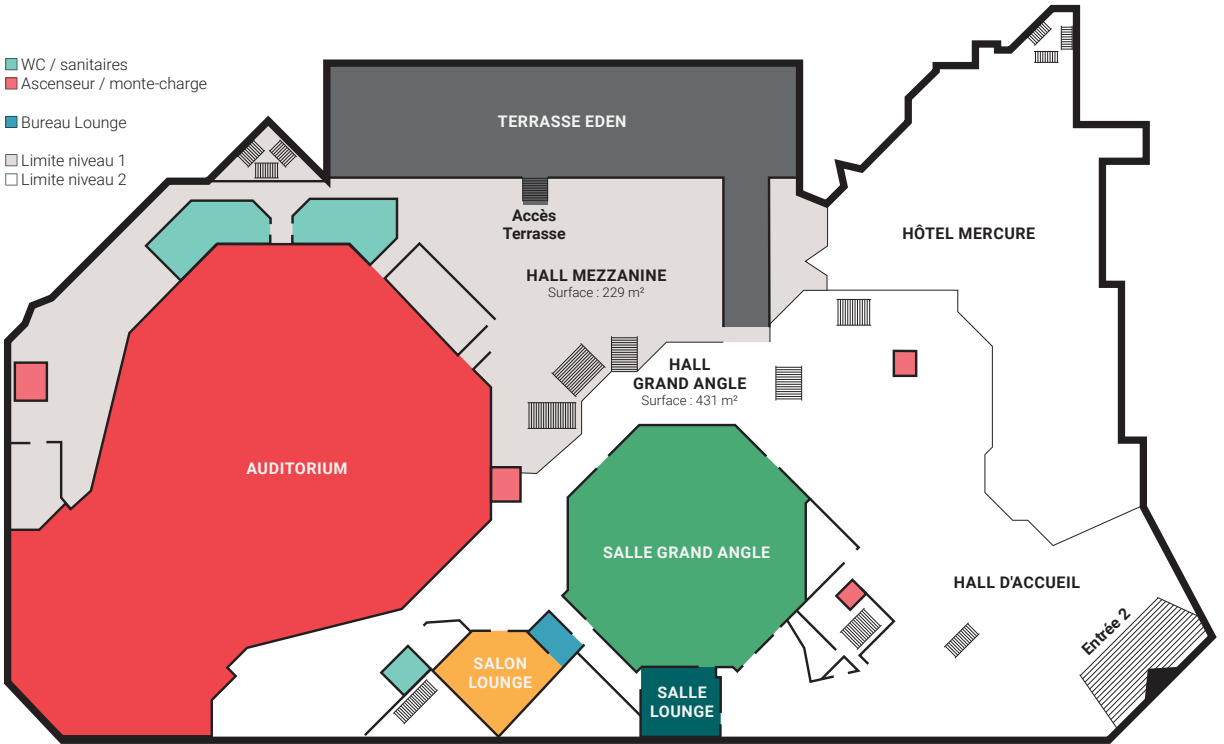

© Destination Angers

QUELLE SALLE POUR QUEL TYPE D'ÉVÉNEMENT ?

© Destination Angers

CAPACITÉ MAX

PAR CONFIGURATION TYPE

LES POINTS FORTS DE NOS ESPACES

Salle Grand Angle

- ✓ 1 Système de diffusion X12 L-acoustics
- ✓ 1 Vidéoprojecteur 15000 Lumens HD
- ✓ L'espace est divisible en deux parties
- ✓ La présence d'un parquet bois

Salon Lounge

- ✓ Son ambiance cosy

Salle Lounge

- ✓ Une vue imprenable sur le Boulevard Carnot
- ✓ Son ensoleillement naturel

CENTRE DE CONGRÈS

02 41 96 32 32 |
angersevents@destination-angers.com