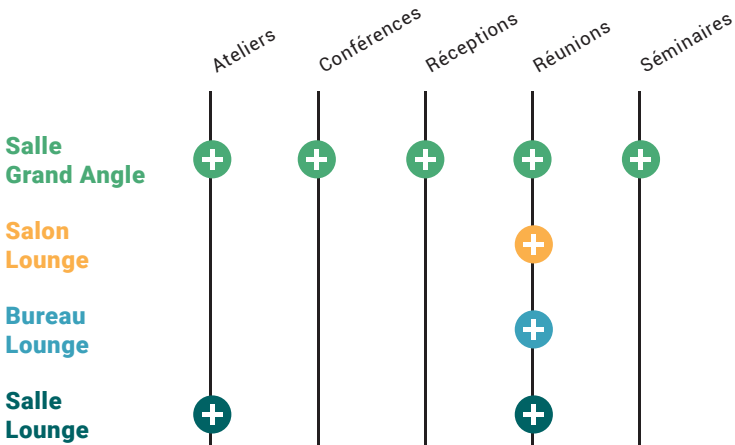

© Destination Angers

QUELLE SALLE POUR QUEL TYPE D'ÉVÉNEMENT ?

© Destination Angers

CAPACITÉ MAX

PAR CONFIGURATION TYPE

LES POINTS FORTS DE NOS ESPACES

Salle Grand Angle

- ✓ 1 Système de diffusion X12 L-acoustics
- ✓ 1 Vidéoprojecteur 15000 Lumens HD
- ✓ L'espace est divisible en deux parties
- ✓ La présence d'un parquet bois

Salon Lounge

- ✓ Son ambiance cosy

Salle Lounge

- ✓ Une vue imprenable sur le Boulevard Carnot
- ✓ Son ensoleillement naturel

CENTRE DE CONGRÈS

02 41 96 32 32 |
angersevents@destination-angers.com