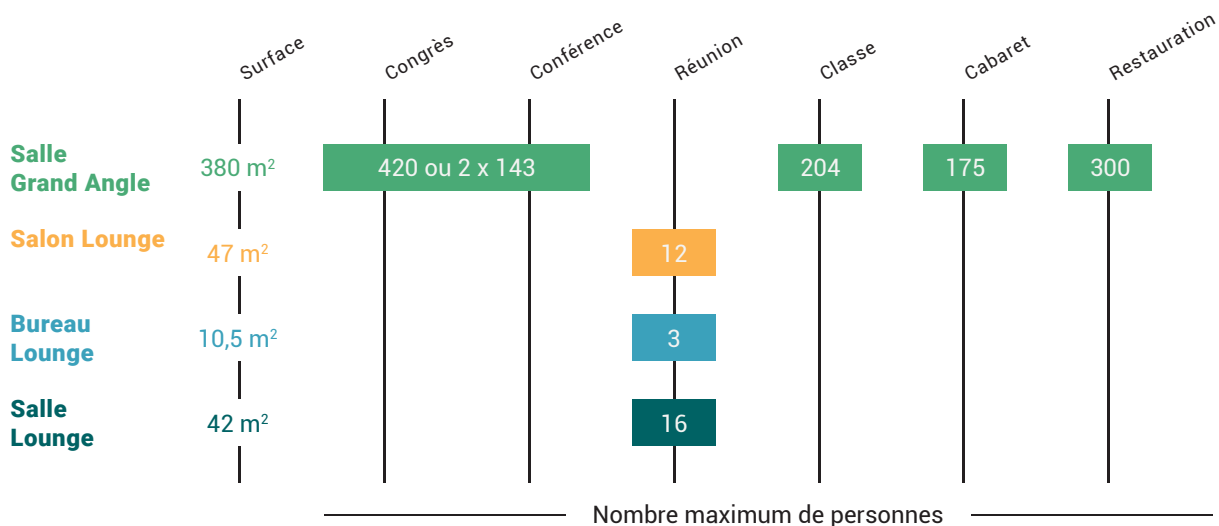

© Destination Angers

QUELLE SALLE POUR QUEL TYPE D'ÉVÉNEMENT ?

© Destination Angers

CAPACITÉ MAX

PAR CONFIGURATION TYPE

LES POINTS FORTS DE NOS ESPACES

Salle Grand Angle

- ✓ 1 Système de diffusion X12 L-acoustics
- ✓ 1 Vidéoprojecteur 15000 Lumens HD
- ✓ L'espace est divisible en deux parties
- ✓ La présence d'un parquet bois

Salon Lounge

- ✓ Son ambiance cosy

Salle Lounge

- ✓ Une vue imprenable sur le Boulevard Carnot
- ✓ Son ensoleillement naturel

CENTRE DE CONGRÈS

02 41 96 32 32 |
angersevents@destination-angers.com