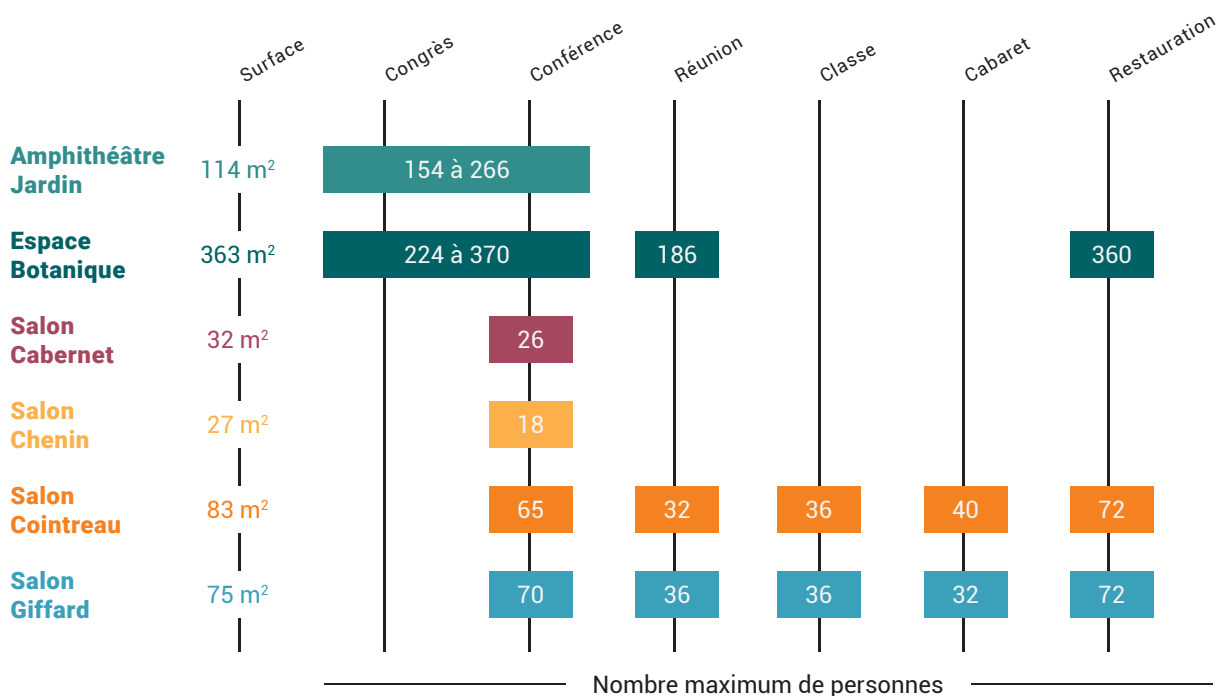

CAPACITÉ MAX PAR CONFIGURATION TYPE